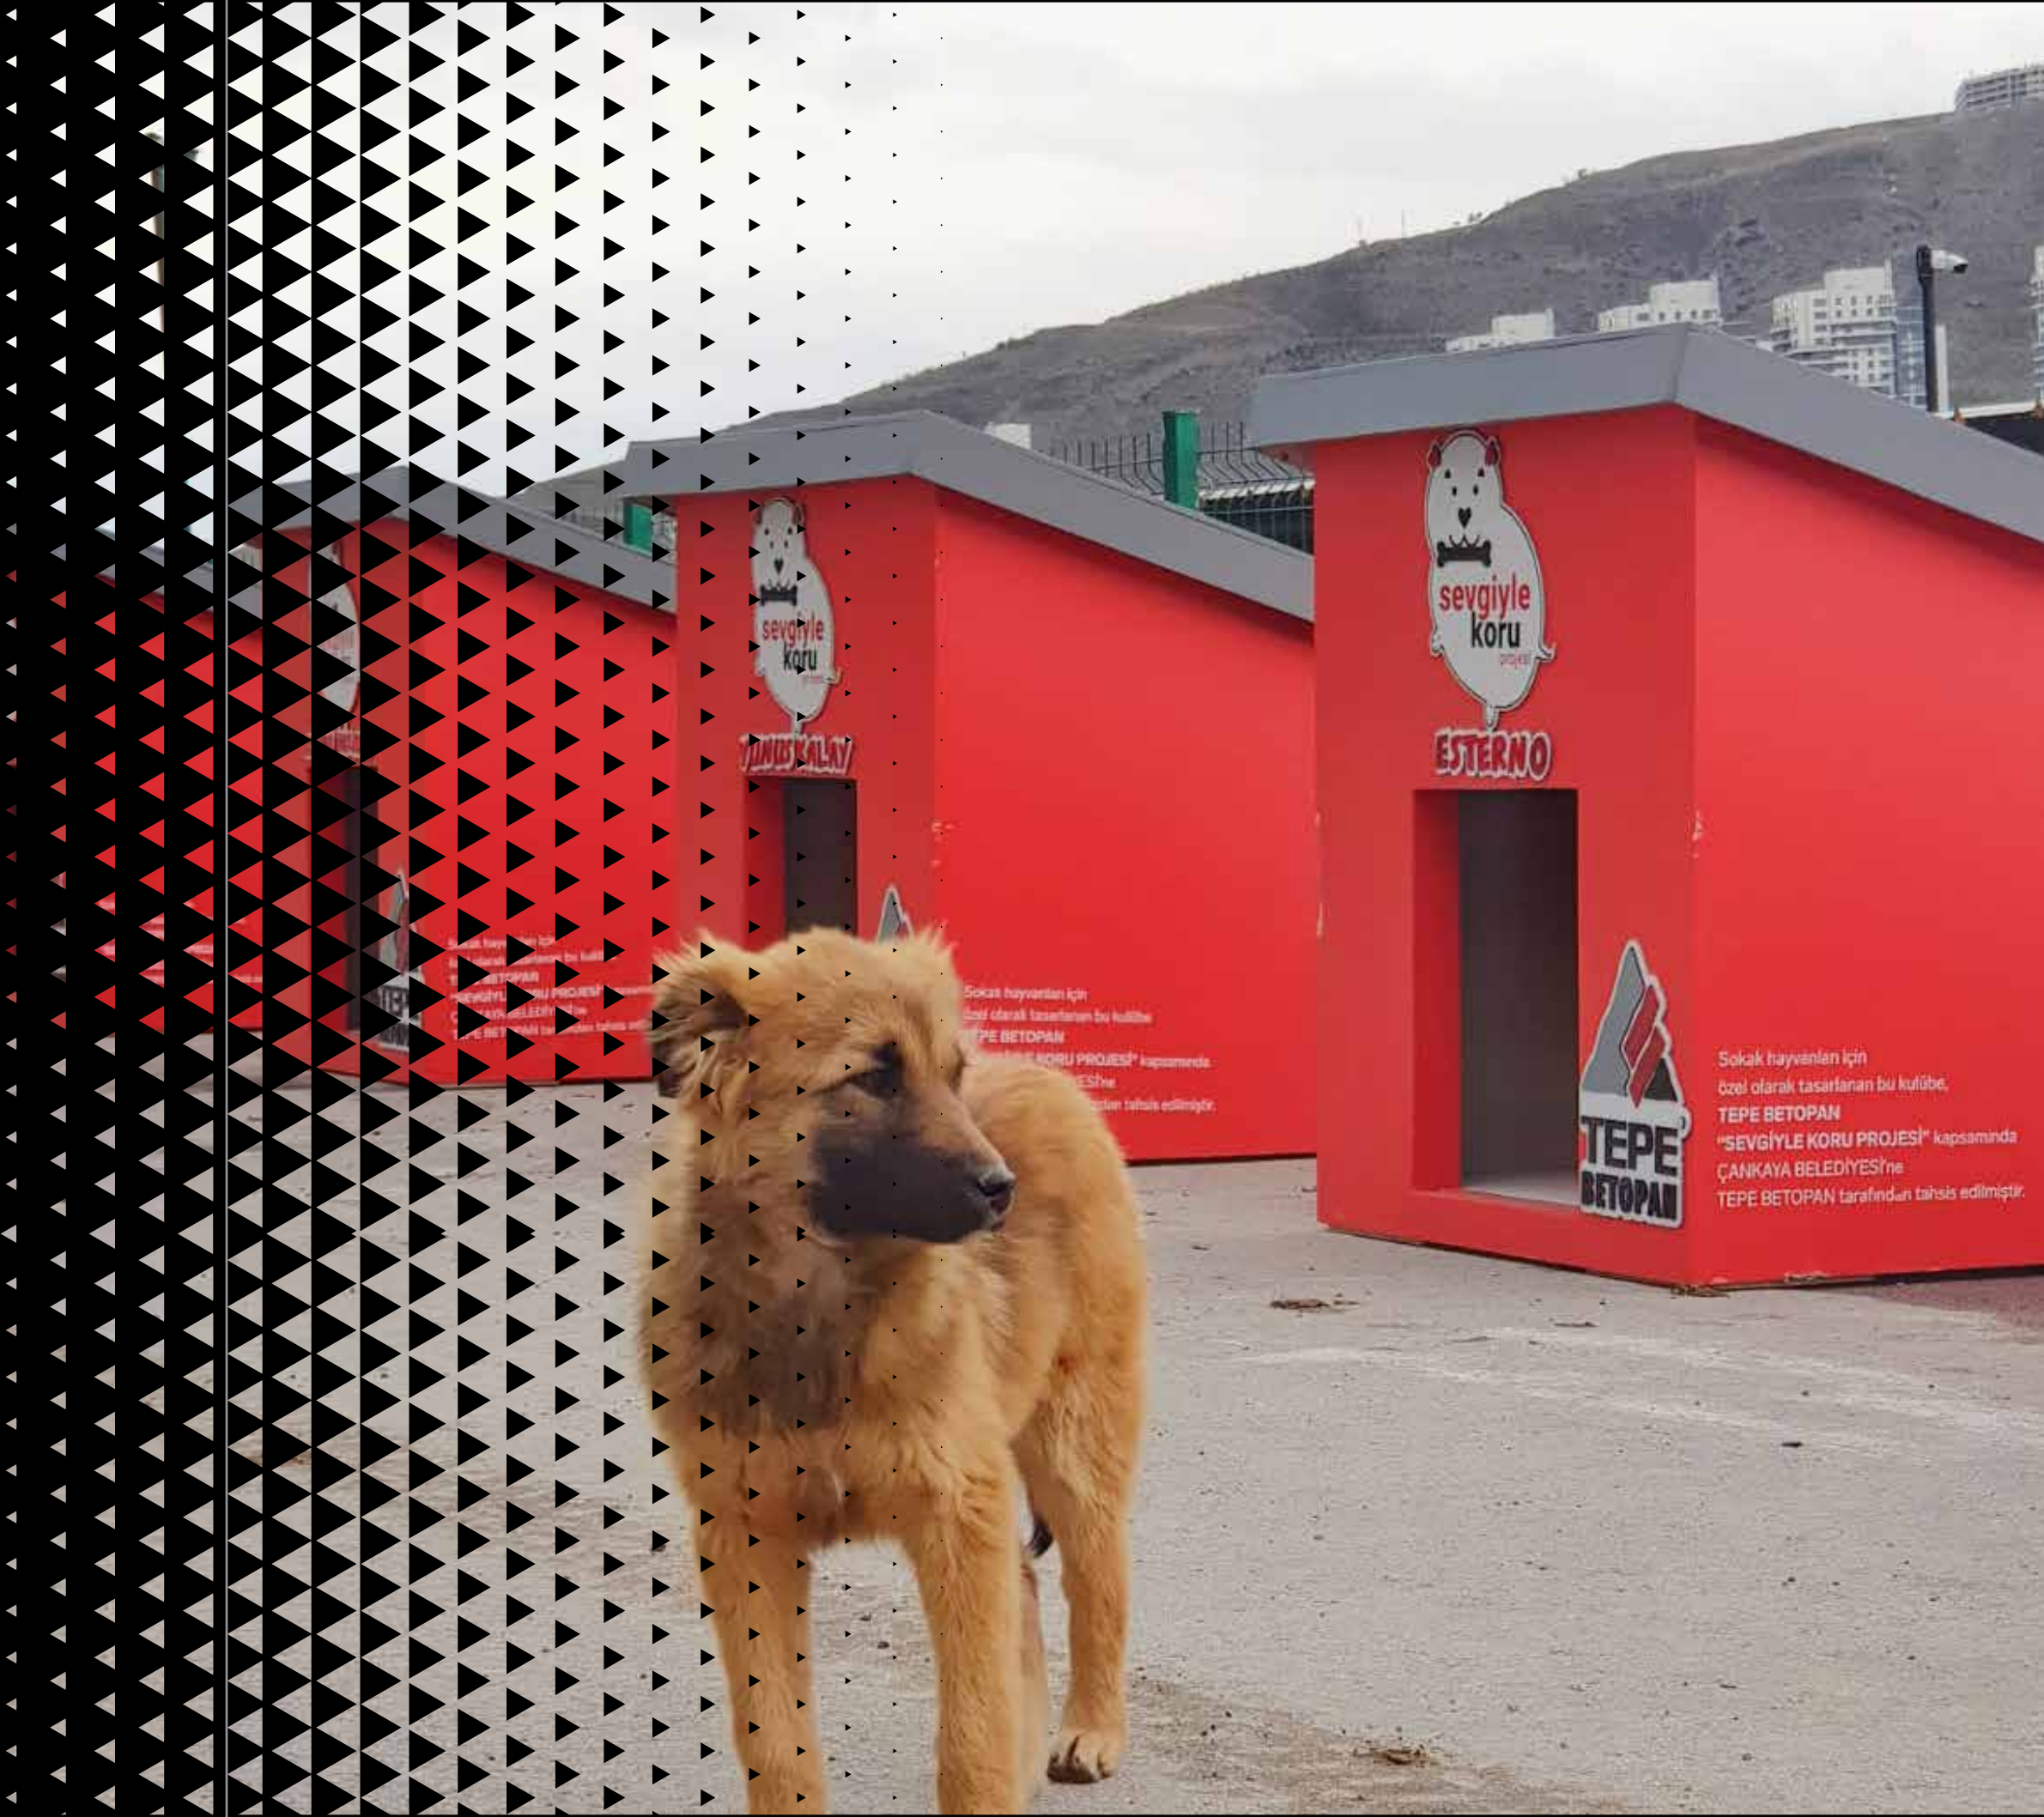

SEVGİYLE KORU PROJESİ

Sevgiyle Koru Projesi, sokak hayvanlarının güvenle yaşamasını sağlamak için Tepe Betopan tarafından tasarlanıp doğa dostu olarak bilinen Tepepan ürünü ile üretilen kulübeleri kapsayan bir projedir.

Tepe Betopan ve yerel yönetimler ortaklığında gerçekleştirilen bu proje, şehirlerdeki sokak hayvanlarının zorlu hava koşullarında barınma yerlerinin sayısını ve kalitesini artırmak için planlanmıştır.

Proje ile beraber hayvan dostlarımıza daha iyi yaşam alanları sunuyoruz.

PRESTİJ YILI

2019